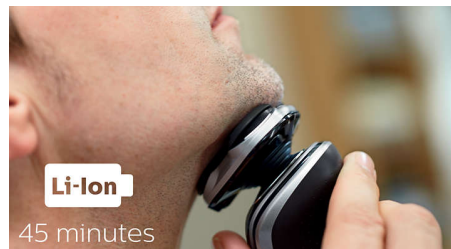

45 minutes d'autonomie

Vous bénéficierez d'au moins 45 minutes d'autonomie, soit environ 15 rasages, avec 1 h de charge. Vous pouvez également choisir de vous raser avec le rasoir branché sur le secteur.