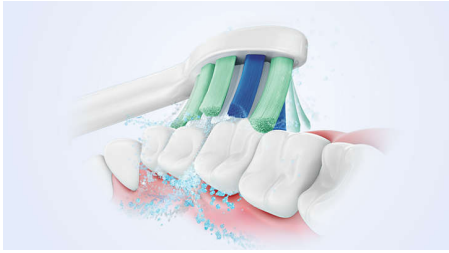

Easy transition to Sonicare

- Easy-Start palīdzēs pāriet

Protects your gums

- Iebūvēts spiediena sensors aizsargā zobus un smaganas

Provides superior clean

- Likvidē līdz 3 x vairāk aplikuma, salīdzinot ar parasto zobu birsti*
- Mūsu unikālā tehnoloģija nodrošina efektīvu un saudzīgu tīrīšanu

Izceltie produkti

Uzlabota Sonicare tehnoloģija

Spēcīgas saru vibrācijas nogādā mikroburbuļus dziļi starp zobiem un gar smaganu līniju, sniedzot atsvaidzinošu pieredzi. Jūs iegūsiet divu mēnešu manuālu zobu tīrīšanu vien 2 minūtēs.** 31 000 birstes kustību minūtē saudzīgi tīra zobus, atdala aplikumu un aizslauka to prom, gādājot par izcilu tīrību ikdienā.

Likvidē 3 x vairāk aplikuma*

Ir klīniski pierādīts, ka Sonicare elektriskā zobu birste ar uzlabotu Sonicare tehnoloģiju likvidē līdz 3 x vairāk aplikuma, salīdzinot ar parasto zobu birsti. Tā notīra aplikumu no zobiem un gar smaganu līniju, tajā pašā laikā aizsargājot jūsu smaganas.

Aizsargā smaganas

Iebūvēts spiediena sensors automātiski nosaka lietoto spiedienu, jūs brīdina un automātiski samazina zobu birstes vibrācijas, lai pasargātu

jūsu smaganas. Zobu birste rada pulsējošu skaņu, atgādinot par spiediena samazināšanu. 7 no 10 cilvēkiem šī funkcija palīdzēja uzlabot zobu tīrīšanu.