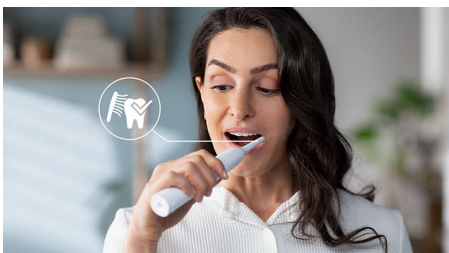

Easy transition to Sonicare

- Easy-Start palīdzēs pāriet

Protects your gums

- Iebūvēts spiediena sensors aizsargā zobus un smaganas

Provides superior clean

- Likvidē līdz 3 x vairāk aplikuma, salīdzinot ar parasto zobu birsti*
- Mūsu unikālā tehnoloģija nodrošina efektīvu un saudzīgu tīrīšanu

Izceltie produkti

Uzlabota Sonicare tehnoloģija

Spēcīgas saru vibrācijas nogādā mikroburbuļus dziļi starp zobiem un gar smaganu līniju, sniedzot atsvaidzinošu pieredzi. Jūs iegūsiet divu mēnešu manuālu zobu tīrīšanu vien 2 minūtēs.** 31 000 birstes kustību minūtē saudzīgi tīra zobus, atdala aplikumu un aizslauka to prom, gādājot par izcilu tīrību ikdienā.

Likvidē 3 x vairāk aplikuma*

Ir klīniski pierādīts, ka Sonicare elektriskā zobu birste ar uzlabotu Sonicare tehnoloģiju likvidē līdz 3 x vairāk aplikuma, salīdzinot ar parasto zobu birsti. Tā notīra aplikumu no zobiem un gar smaganu līniju, tajā pašā laikā aizsargājot jūsu smaganas.

Aizsargā smaganas

Iebūvēts spiediena sensors automātiski nosaka lietoto spiedienu, jūs brīdina un automātiski samazina zobu birstes vibrācijas, lai pasargātu

jūsu smaganas. Zobu birste rada pulsējošu skaņu, atgādinot par spiediena samazināšanu. 7 no 10 cilvēkiem šī funkcija palīdzēja uzlabot zobu tīrīšanu.