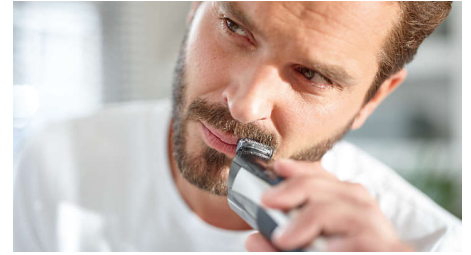

Präzisionstrimmen

Wenn Sie fertig sind, setzen Sie einfach diesen Präzisionstrimmer auf, um Ihr Styling an den Kanten zu definieren. Oder trimmen Sie Ihren Schnurrbart, indem Sie den Detailkammaufsatz auf den Trimmer setzen.