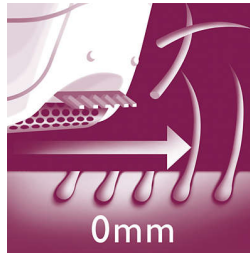

### Disques d'épilation doux

Cet épilateur est doté de disques d'épilation éliminant même les poils de 0,5 mm sans tirer sur la peau.

### Tête d'épilation lavable

Cet épilateur est doté d'une tête d'épilation lavable. Cette tête est amovible et lavable à l'eau, pour une meilleure hygiène.

### Accessoire efficacité

Le système d'épilation vous garantit une peau douce et lisse, pendant des semaines

### Tête de rasage

La tête de rasage épouse les contours de votre maillot et de vos aisselles pour un rasage très précis.