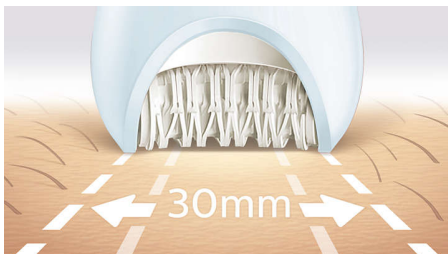

### Erfasst selbst feinste Haare zuverlässig

Unser bisher schnellster Epilierer verfügt über einzigartige Keramikpinzetten, die sich schneller drehen als je zuvor, und so selbst feine und kurze Härchen zuverlässig entfernen. Der besonders breite Epilierkopf erfasst mehr Haut bei jedem Zug.

#### Einfache und mühelose Anwendung

- Erster Epilierer mit S-förmigem Griff
- Kabellose Nass- und Trockenfunktion für die Verwendung in der Badewanne oder Dusche
- Opti-Light zum Erkennen und Entfernen von Haaren selbst an den schwierigsten Stellen

#### Außergewöhnliche Ergebnisse

- Extrabreiter Epilierkopf
- Epilierkopf aus speziellem Keramikmaterial für bessere Griffigkeit

## Extrabreiter Epilierkopf

Der besonders breite Epilierkopf erfasst mehr Haut und sorgt so mit jedem Zug für schnellere Haarentfernung.