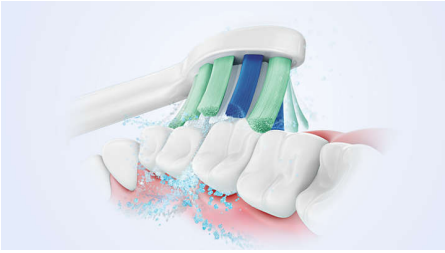

Enkel övergång till Sonicare

- Easy-Start för att underlätta övergången

Skyddar tandköttet

- Säker och skonsam att använda

Ger överlägsen rengöring

- Upp till tre gånger bättre plackborttagning än med en manuell tandborste*
- Vår unika teknik ger dig ordentlig men skonsam rengöring

Funktioner

Avancerad Sonicare-teknik

Kraftiga borstvibrationer pressar in mikrobubblor djupt mellan tänderna och längs tandköttskanten och ger en uppfriskande upplevelse. Du får två månaders manuell tandborstning på bara två minuter.** 31 000 borsttag per minut rengör försiktigt dina tänder, bryter upp plack och borstar bort det för en exceptionell daglig rengöring.

Tar bort plack 3 gånger bättre*

Den elektriska Sonicare-tandborsten med avancerad sonicare-teknik har kliniskt bevisats ta bort upp till tre gånger mer* plack än en manuell tandborste. Den tar bort plack från tänderna och längs tandköttskanten samtidigt som den skyddar tandköttet.