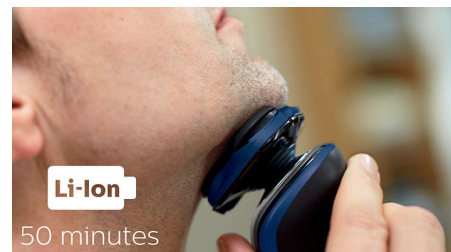

Têtes Flex 5 directions

Les têtes Flex 5 directions, avec leurs 5 mouvements indépendants, assurent un contact intime avec la peau pour un rasage rapide et précis, même dans le cou et le long de la mâchoire.

Tondeuse de précision SmartClick

Clipsez notre tondeuse de précision respectueuse de la peau pour parfaire votre style. C'est la solution idéale pour entretenir la moustache et tailler les pattes.

50 minutes de rasage sans fil