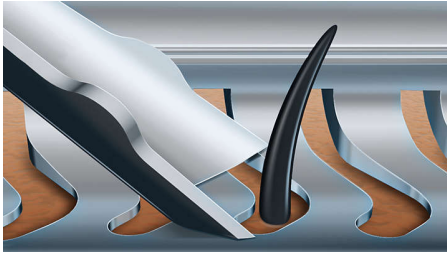

Perfektion vid varje drag

Klipper 20 % mer hår* vid varje drag

Vill du ha den mest avancerade, innovativa teknologin inom rakning? Då är Philips serie rakapparater 9000 perfekt för dig! Philips patenterade rakbladssystem V-Track, är utformade för att effektivt fånga alla olikväxande hårstrån direkt, och lyfter dessutom upp hårstrået en smula innan det skär av det. En mer nära och slät rakning går inte att få. Rakhuvudena är flexibla och rör sig i 8 riktningar, vilket gör att de anpassar sig efter ansiktets konturer. Flervalsinställningar gör att du även kan skraddarsy din rakning efter intensitet/känslighet.

Utformat för perfektion

- Bladen riktar håren till rätt position för en nära rakning
- Huvudet böjer sig i åtta olika riktningar för ett suveränt resultat

Få ut mesta möjliga av din rakapparat

- Håll din rakapparat i nyskick med SmartClean
- Skäggrimmer med klickfäste och 5 längdinställningar

Funktioner

V-Track Precision-bladsystem

Få den perfekta nära rakningen. V-Track-precisionsbladen riktar varsamt varje hårstrå i den bästa klippriktningen, även de som ligger platt och hårstrån med olika längd. Rakar 30 % närmare med färre drag och håller din hud i toppskick.

Konturdetekteringshuvuden, 8 riktningar

Följ ansiktets och halsens konturer med konturdetekteringshuvuden i åtta riktningar. Du fångar upp 20 % fler hårstrån med varje drag. Det leder till en extremt nära och slät rakning.