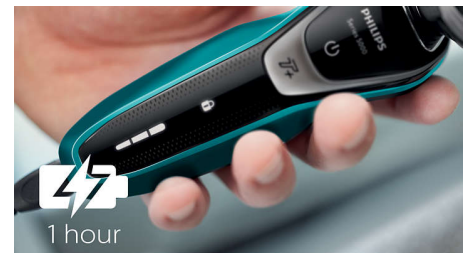

1 heure de charge

Bénéficiez d'une plus grande autonomie grâce à notre batterie lithium-ion longue durée efficace et puissante. Une charge rapide de 5 minutes procure suffisamment d'autonomie pour un rasage.

Tondeuse de précision SmartClick

Clipsez notre tondeuse de précision respectueuse de la peau pour parfaire votre style. C'est la solution idéale pour entretenir la moustache et tailler les pattes.