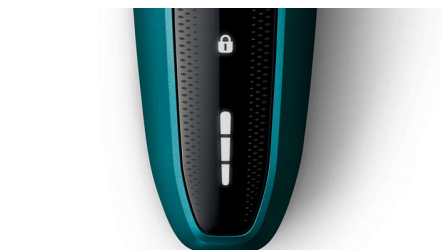

Têtes flexibles dans 5 directions

Les têtes flexibles dans 5 directions décrivent 5 mouvements indépendants assurant un excellent contact avec la peau, pour un rasage de près rapide, même sur le cou et la mâchoire.

Ouverture d'une simple pression

Ouvrez simplement les têtes et rincez-les soigneusement sous l'eau.

Affichage LED

L'écran intuitif affiche des informations pratiques pour obtenir des performances optimales de votre rasoir : - Indicateur