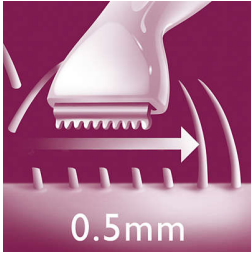

Design

- Design compact, de couleur vive.

Facilité d'utilisation

- Fonctionne avec des piles AA pour une utilisation en toute liberté.
- Le nettoyage de l'appareil est rapide et facile !
- Design ergonomique spécialement conçu pour une utilisation sur le maillot.

Pour une utilisation ultra-précise en toute sécurité

- Bouts arrondis pour une épilation sûre et précise

Points forts

Tête de tondeuse sûre

Les bouts arrondis de la tondeuse vous permettent de tondre, dessiner et styliser votre maillot en toute sécurité.