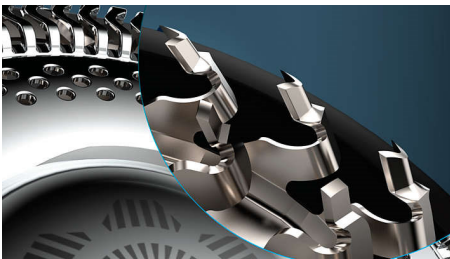

Združljivost

- Nadomestne glave za modele S9000 Prestige

PHILIPS

Značilnosti

Združljivo z modeli S9000 Prestige

Nadomestne glave SH98 so združljive z vsemi brivniki serije S9000 Prestige z zaobljenimi glavami (SP981X, SP982X in SP986X). Niso združljive z oglatimi brivniki serije S9000 Prestige (SP983X, SP984X, SP987X in SP988X), za katere se uporablja novejša glava SH91. Nadomestne glave SH91 so združljive z vsemi brivniki serije S9000 Prestige, tako z oglatimi kot z zaobljenimi glavami.

Enostavna zamenjava

1. Odstranite zgornji pokrov brivne enote. 2. Zamenjajte z novim nosilcem brivne glave. 3. Za ponastavitev brivnika pritisnite in pridržite gumb za vklop/izklop za več kot 5 sekund.

Natančna rezila NanoTech

Električni brivnik Philips S9000 Prestige vam omogoča izjemno gladko britje. Natančna rezila NanoTech z dolgotrajno ostrino vam zagotavljajo natančno britje za vrhunske rezultate.