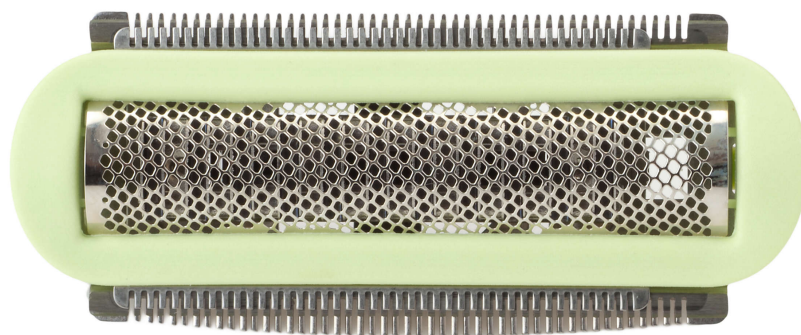

# PHILIPS

## Scherkopf

## Lady Shave

Hellgold

CRP505/01

## Ersatzfolie für Scherkopf

Informationen zur Kompatibilität siehe unten

Diese Scherfolie dient als Schutzbarriere zwischen der Haut und den Schneideeinheiten des Rasierers. Für eine gründliche, sichere Rasur und geschmeidig glatte Haut.