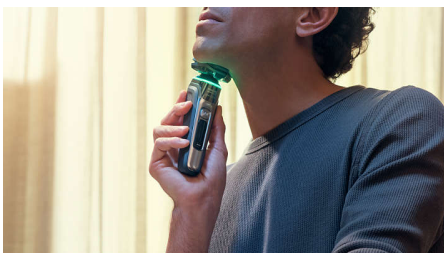

- OLED-display voor dynamische meldingen van SkinIQ en het scheerapparaat
- Breng uw snor en bakkebaarden op gelijke hoogte
- Een prettig droog of een verfrissend nat scheerresultaat
- Oplaadstandaard
- Houd uw scheerapparaat als nieuw met een grondige reiniging in slechts 1 minuut
- 60 minuten draadloos scheren na 1 uur opladen

SenseIQ-technologie

- Leidt u naar een verbeterde techniek met minder bewegingen
- Verbeter uw techniek met de Philips GroomTribe-app
- Geavanceerde precisie voor een glad scheerresultaat*

Kenmerken

Pressure Guard-sensor

Het gebruik van de juiste druk is essentieel voor een gladde huid en huidbescherming. De geavanceerde sensoren in het scheerapparaat meten de druk die u uitoefent en het innovatieve lichtsignaal geeft aan wanneer u te hard of te zacht drukt. Voor een persoonlijke scheerbeurt die precies bij u past.

Smart Hair-sensor

De intelligente sensor meet de haardichtheid 500 keer per seconde en past het scheervermogen automatisch aan voor moeiteloos en zacht scheren.

Motion Control-sensor

De technologie met bewegingssensoren houdt bij hoe u zich scheert en helpt u om de scheerbewegingen te optimaliseren. Na slechts drie scheerbeurten behaalde het merendeel van de mannen betere scheerresultaten met minder scheerbewegingen**.