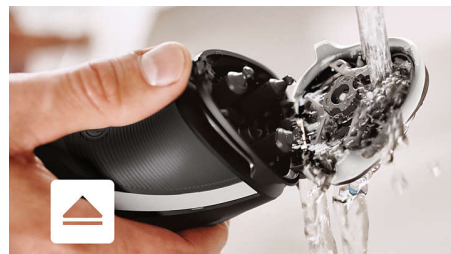

Ouverture d'une simple pression

Ouvrez simplement les têtes et rincez-les soigneusement sous l'eau.