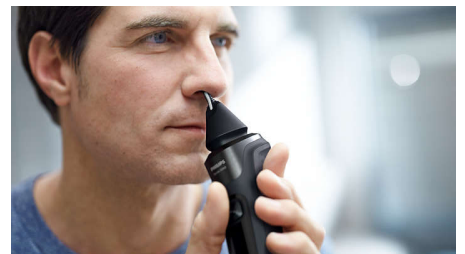

Nasenhaartrimmer-Aufsatz

Erleben Sie die Vielseitigkeit Ihres Rasierers mit dem Nasenhaartrimmer-Aufsatz. Stecken Sie den Aufsatz einfach auf, um unerwünschte Nasen- und Ohrenhaare zu trimmen.