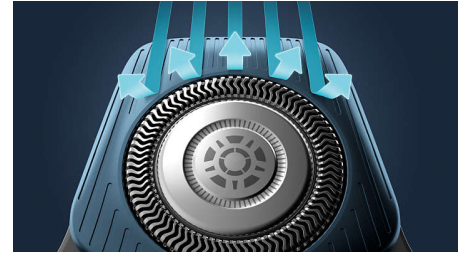

Hair-Guide-presisjonshoder

Denne barbermaskinen med presisjonsform er forbedret med hårledekanaler for optimal klipping og hudkomfort.