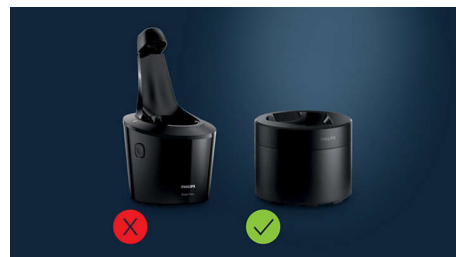

Para dosis de limpieza rápida

El cartucho es compatible con las dosis de limpieza rápida de Philips.