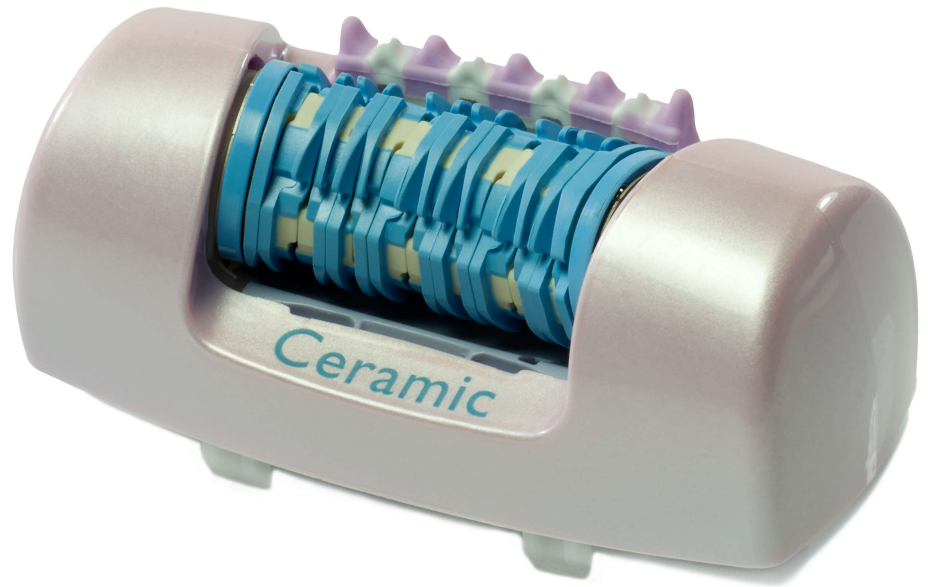

PHILIPS

Cabezal depilador

Satinelle

Depiladora

Oro

HP1059/01

Cabezal de depilación de recambio

Comprueba la compatibilidad a continuación

The epilator head unit attaches to your epilator's body and works by removing hairs from the roots.

Piezas de repuesto Philips fáciles de usar

- Renueva tu producto fácilmente con piezas originales de Philips