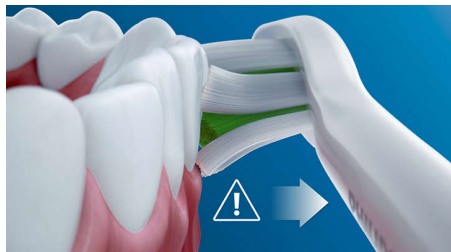

Houdt de poetsdruk in de gaten

Als u te hard poetst, kunnen uw tanden en tandvlees beschadigd raken. Om dit te voorkomen, laat de Philips Sonicare ProtectiveClean een zacht pulserend geluid horen om u eraan te herinneren minder hard te drukken.