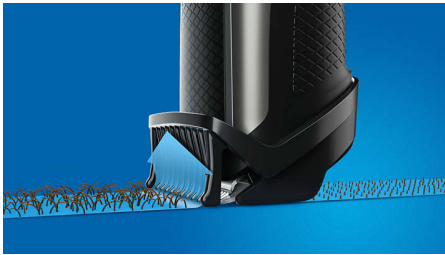

Points forts

Guide de coupe PRO dynamique

Les barbes de 3 jours n'y résistent pas. Le système Lift&Trim Pro attrape tous les poils couchés et les soulève pour permettre aux lames de les couper avec précision. C'est également une tondeuse idéale pour les longues barbes.