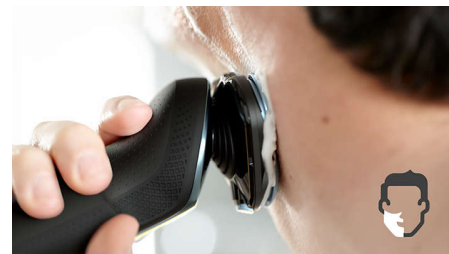

Technologie Aquatec peau sèche ou humide

Adaptez votre routine de rasage à vos besoins. Grâce au système d'étanchéité Aquatec, vous pouvez vous raser à sec confortablement, ou opter pour un rasage humide rafraîchissant. Vous pouvez vous raser avec du gel ou de la mousse, même sous la douche.