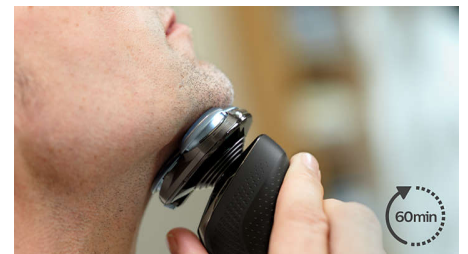

60 minutes de rasage sans fil

Rasage sans fil pendant 60 minutes avec batterie complètement chargée.