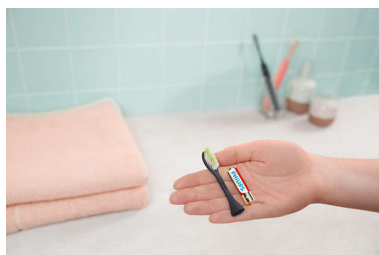

刷牙 90 天

使用一节 AAA 电池刷牙 90 天。拥有三个月更加白皙、灿烂的微笑。