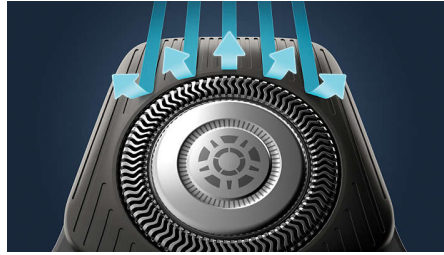

Capteur Power Adapt

Ce rasoir électrique est équipé d'un capteur intelligent de pilosité faciale qui détecte la densité des poils 125 fois par seconde. Cette technologie ajuste automatiquement la puissance de coupe pour vous procurer un rasage en douceur et sans effort.

Têtes flexibles 360-D

Conçu pour suivre les contours de votre visage, ce rasoir électrique Philips est doté de têtes entièrement flexibles qui pivotent à 360° pour un rasage impeccable et confortable.

Têtes de précision Hair-Guide

Ce nouveau rasoir de stylisation de précision est doté de canaux de guidage des poils pour une coupe et un confort optimaux.

Quick Clean Pod sans câble

10 fois plus efficace qu'un nettoyage à l'eau**, le puissant module de nettoyage nettoie et lubrifie votre rasoir en 1 minute seulement. Son utilisation permet de maintenir les performances du rasoir et d'améliorer l'hygiène.