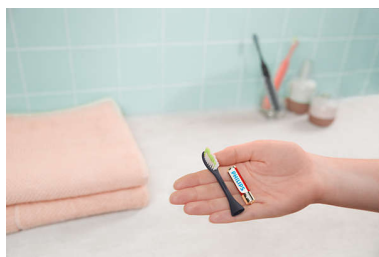

一机在手，尽享出色刷牙体验

新款电动牙刷可更好地清洁牙齿，让您露出闪亮笑容。无论您身在何处，这款牙刷都可随身携带。它采用时尚的轻型设计，具有便携盒，是适合您的理想牙刷。您的牙刷是哪个颜色的？

更好的刷牙效果

- 微波震动

自在随行

- 无论何时何地可随身携带的旅行盒

绝无任何烦恼之忧

- 使用一节电池可刷牙 90 天
- 使用刷牙指导轻松完成例行程序
- 订阅飞利浦 One，保持牙刷清洁

多种颜色

- 适合各种风格的颜色

产品亮点

微波震动

请将此款牙刷视为手动牙刷的电动版本。只需轻触按钮，微振动和轮廓刷毛就能轻柔地清洁和抛光您的牙齿。

可随身携带的旅行盒

就像您自己的旅伴一样。无论您走到哪里，这一款都能与您相伴。它时尚、轻便且便于携带，适合在旅途中使用。

轻松完成例行程序

有时，我们都需要一些指导。飞利浦 One 牙刷每隔 30 秒就会发出嗡嗡声，鼓励您转到嘴巴的下一个部位。刷牙 2 分钟时发出嗡嗡声让您知道刷牙工作完成了。

适合各种风格的颜色

从迈阿密到午夜、芒果到薄荷，选择适合您风格的颜色。您可以将刷头与手柄混合搭配，创建自己的颜色组合。

刷牙 90 天

使用一节 AAA 电池刷牙 90 天。拥有三个月更加白皙、灿烂的微笑。

绝无任何烦恼之忧的订阅

保养您的牙刷应该很容易。订阅后，每 90 天将替换刷头和新电池自动送至您家中。不用担心，拥有一口好牙不在话下。

规格

技术规格

电池: AAA 碱性

操作时间 (电量从满到空): 长达 90 天

设计和外观

颜色: 深蓝色

兼容性

刷头兼容性: 仅兼容, 飞利浦 One 手柄