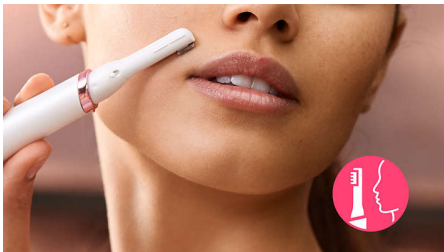

PHILIPS

Lápiz recortador
para retoques

Cuerpo, cara

HP6393/00

Piel suave en cualquier parte

Lápiz recortador para cuerpo y cara para retoques instantáneos

Siempre suave. Donde y cuando quieras. El nuevo recortador portátil de Philips es una herramienta de belleza discreta con la que podrás eliminar rápida y fácilmente incluso el vello corporal y facial más fino más estés donde estés. Incluye un cepillo de limpieza para una mayor higiene.

Eliminación del vello rápido y fácil

- Cabezal de corte de 26 mm para eliminar fácilmente el vello corporal
- Cabezal de corte de 8 mm para eliminar fácilmente el vello facial

Uso en cualquier parte

- Tan pequeño que lo podés llevar a cualquier parte

Destacados

Accesorio para retoques corporales

El cabezal de corte para el vello corporal es perfecto a la hora de realizar retoques rápidos en cualquier parte. El cabezal de corte de 26 mm garantiza un uso rápido y fácil en todas del cuerpo pequeñas (como dedos de los pies o rodillas)

Accesorios de precisión para el rostro

El cabezal de corte para el vello facial es fantástico a la hora de realizar retoques rápidos en cualquier parte. El cabezal de corte de 8 mm garantiza un uso rápido y preciso en todas las zonas del rostro.