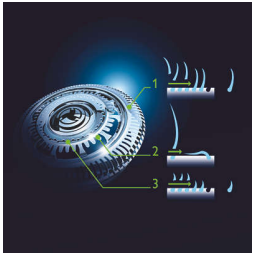

### **Bărbierire cu control și precizie perfecte**

- Mâner ușor de manevrat, ergonomic, pentru control eficient
- Dispozitiv de tundere cu precizie, delicat cu pielea

## Aparatul de bărbierit GyroFlex 3D

Capetele GyroFlex 3D ale aparatului de ras care urmează contururile se adaptează lin la orice curbă a feței, reducând presiunea și iritația pielii.

## Capete de bărbierit UltraTrack

Beneficiați de un bărbierit precis care menține iritația pielii la minim. Capul de radere are trei 3 piste specializate: sloturi pentru păr normal; canale pentru păr lung sau fin; și orificii pentru cel mai scurt aspect ne bărbierit al feței.