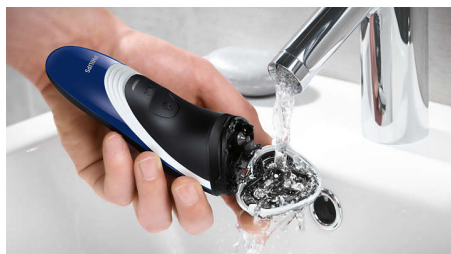

Barbermaskin som kan rengjøres

Trykk ganske enkelt opp hodene, og skyll dem grundig under springen.