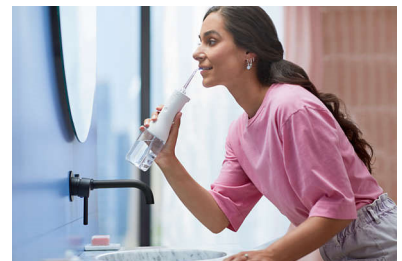

Técnica sin esfuerzo

Solo tienes que apuntar, presionar y limpiar para una limpieza más eficaz. Apunta entre los dientes y a lo largo de la línea de las encías y deja que el irrigador haga todo el trabajo.