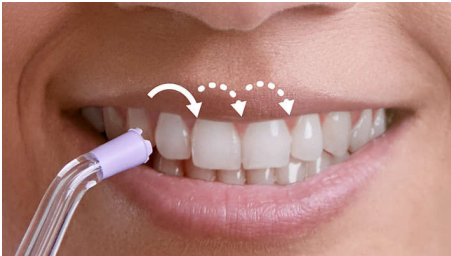

Limpieza a fondo sin esfuerzo entre los dientes para mejorar la salud de las encías. La exclusiva punta Quad Stream limpia más superficie con menos esfuerzo para ofrecer una limpieza interdental más efectiva y sencilla en todo momento.

- 2 modos de limpieza interdental, 3 intensidades
- Limpieza completa en 60 segundos
- La tecnología Pulse Wave te guía de un diente a uno
- Tecnología Quad Stream para una limpieza entre los dientes más rápida y eficaz

PHILIPS
sonicare

Destacados

Tecnología Quad Stream

La exclusiva punta Quad Stream en forma de X separa el flujo en 4 chorros de agua para cubrir más área entre los dientes y a lo largo de la línea de las encías. Consigue una limpieza más rápida y profunda sin la molestia de usar hilo dental.

Tecnología Pulse Wave

Las suaves pulsaciones de agua te llevan de un diente a otro en el modo de limpieza profunda, para obtener unos resultados óptimos.

2 modos, 3 intensidades

Elige la limpieza que mejor se adapte a tu sonrisa. El modo Limpieza proporciona un flujo continuo para una limpieza diaria eficaz. Usa el modo de limpieza en profundidad para una