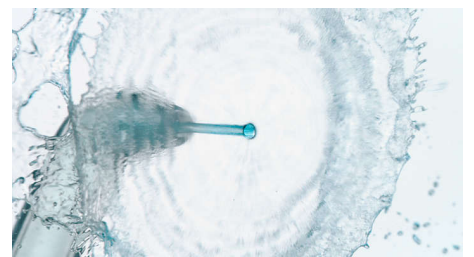

Limpieza a fondo sin esfuerzo entre los dientes para mejorar la salud de las encías. La exclusiva punta Quad Stream limpia más superficie con menos esfuerzo para ofrecer una limpieza interdental más efectiva y sencilla en todo momento.

PHILIPS
sonicare

Destacados

Tecnología Quad Stream

La exclusiva punta Quad Stream en forma de X separa el flujo en 4 chorros de agua para cubrir más área entre los dientes y a lo largo de la línea de las encías. Consigue una limpieza más rápida y profunda sin la molestia de usar hilo dental.

Carga mediante USB-C

La cómoda carga con un cable USB-C utiliza la misma conexión que la mayoría de teléfonos móviles o tabletas. Consigue hasta 14 días de limpieza con una sola carga.

Depósito de 250 ml

Solo tienes que apuntar, presionar y limpiar para una limpieza más eficaz. Apunta entre los dientes y a lo largo de la línea de las encías y deja que el irrigador haga todo el trabajo.

Punta estándar para la limpieza de zonas concretas