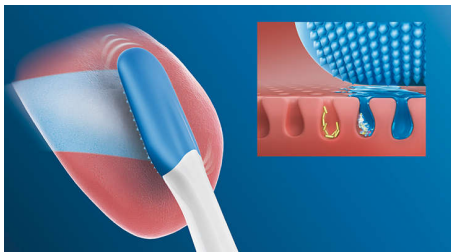

HX8072/01

飞利浦 Sonicare 舌苔刷，专为您量身定制 采用 Sonicare 强大技术的舌苔刷

将飞利浦 Sonicare 声波震动牙刷刷头转换为声波动力舌苔刷。我们的智能舌苔清洁刷头采用专门设计的舌苔软胶触点，与飞利浦 Sonicare BreathRx 舌头喷雾剂配对使用可深层清洁舌头。

An easy addition to your oral care routine

- 只需一键，即可从牙刷变成舌苔刷
- 轻松触及舌头的每个部位

Innovative technology

- 240 个舌苔软胶触点提供柔和的深层清洁
- 飞利浦 Sonicare 舌苔刷，专为您量身定制
- 自动与您的牙刷柄配对

产品亮点

轻松卡入

舌苔清洁刷头快速将飞利浦 Sonicare 声波震动牙刷转变为声波动力舌苔清洁刷头。每个舌苔刷卡入飞利浦 Sonicare 牙刷柄，就像普通刷头一样。这些创新的舌苔刷便于使用、更换和清洁，兼容所有飞利浦 Sonicare 卡入式牙刷柄，因此在您的日常口腔护理中增加舌头清洁再容易不过。它适合所有飞利浦 Sonicare 牙刷柄，但以下牙刷柄除外：PowerUp Battery 和 Essence。

真正清洁您的舌头

为了真正清洁您的舌头，您需要能够触及舌头的每一个部位。因其符合人体工程学的形状，舌苔清洁刷头可让您轻松做到这一点。小巧灵活的刷头可轻松清除每个角落和缝隙中的口腔异味细菌。

智能配对模式

我们的智能舌苔清洁刷头内含与牙刷柄通信的智能芯片。因此，当您按下舌刷时，牙刷柄会识别出舌苔刷，并选择相应的模式和强度级别，以优化洁舌苔清洁效果。您所要做做的就是按下电源按钮即可。

舌苔软胶触点

舌苔清洁刷头配有 240 个舌苔软胶触点，是为了清洁舌苔柔软多孔的表面而专门设计的。灵活的舌苔软胶触点紧密贴合舌脊和凹槽，并轻轻清洁这些部位，以去除细菌积聚物，并促进飞利浦 Sonicare BreathRx 舌头喷雾剂深层杀菌。紧凑的外形可让您舒适地清洁整个舌头。

声波技术

舌苔清洁刷头是采用飞利浦 Sonicare 强大技术的刮舌器，每次刮舌都可清除口腔异味细菌。每分钟 31,000 次振动可打破舌头上的碎屑，赶走口腔异味细菌，并促进飞利浦 Sonicare BreathRx 舌头喷雾剂的杀菌成分深层地杀菌。您的舌头会感觉干净，您的清新口气也会保持得长久。

规格

设计和外观

颜色: 白色
智能刷头识别

材料

人造橡胶: 无乳胶

兼容性