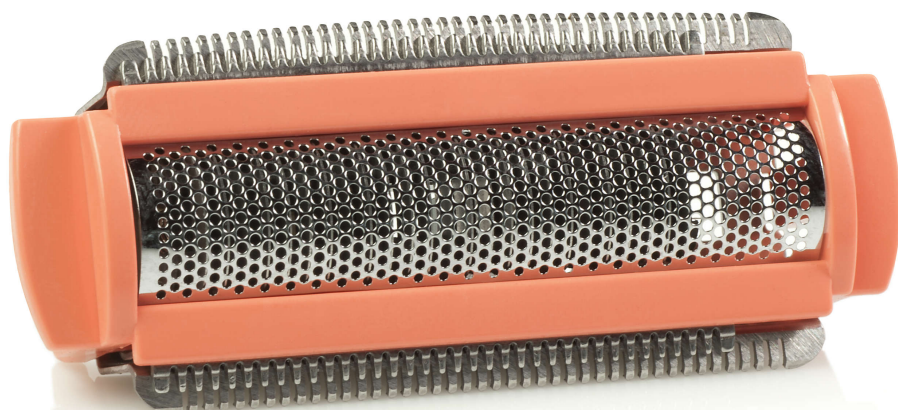

# PHILIPS

Lamina di rasatura

Lady Shave

Pesca

HP1063/01

## 1 testina di rasatura

Verifica la compatibilità di seguito

Questa lamina di rasatura è la barriera protettiva tra la pelle e le lame del rasoio. Per una rasatura accurata e sicura e una pelle morbida e liscia.