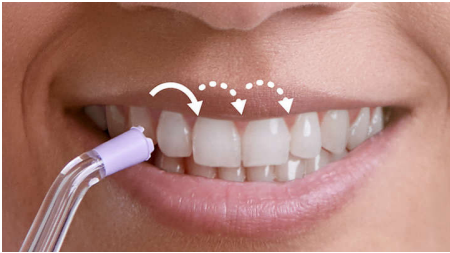

## Mundusch

Upp till 180 % effektivare för friskare tandkött Quad Stream-teknik, 2 tandtrådslägen, 10 intensitetsnivåer, 550 ml behållare

### Täcker enkelt en större yta

X-formade vattenströmmar täcker en större yta och ger en snabbare, djupare rengöring jämfört med manuell tandtråd. Utan ansträngning.

### Leder dig från tand till tand

De skonsamma pulsvågorna av vatten leder dig från tand till tand så att du inte missar en punkt.