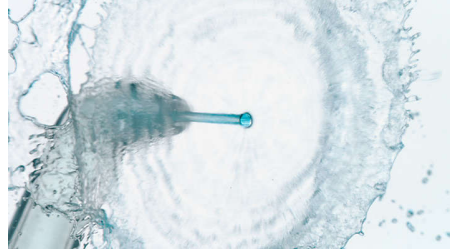

F1 Standardmunstycke

Använd standardmunstycket för regelbunden rengöring. Det använder sig av en enda vattenström för att ta bort rester och rengöra ordentligt mellan tänderna.