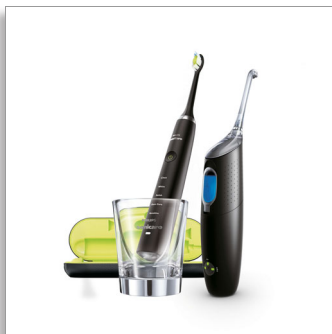

Philips Sonicare
冲牙器与电动牙刷套装

带 1 个喷嘴和 1 个刷头
玻璃杯充电器、旅行收藏盒

HX8471/03

保证 2 周内呵护更健康的牙龈 *

更优的飞利浦 Sonicare 美白声波震动牙刷

Sonicare 的出色美白效能在我们典雅的飞利浦 Sonicare 声波电动牙刷中得以展现。请使用 Sonicare 声波电动牙刷。对于不坚持使用牙线的人，喷气式洁牙器 Ultra 可以较为便捷地清洁牙间隙。

Improves oral health

- 经临床试验证明，喷气式洁牙器具有如牙线一样的效果，有助于呵护牙龈健康 **
- 可清除多达 99.9% 的牙菌斑 ***
- 有助于防止牙间隙的蛀牙

Provides a superior clean

- DiamondClean 钻石亮白型牙刷头，展现 Sonicare 的出众美白效果
- 经过精心设计，可大幅增加声波震动

Superior technology

- 微爆气流技术
- 三次喷射定制设置
- 比手动牙刷清除多达 7 倍的牙菌斑
- 相较于手动牙刷，可获得 2 倍以上的牙齿美白效果

The easiest way to effectively clean between teeth

- 一种养成健康习惯的简单方法

PHILIPS
sonicare

产品亮点

牙齿亮白两个色阶

相较于手动牙刷，飞利浦 Sonicare 电动牙刷仅在 1 周内即可获得 2 倍以上的牙齿美白效果。1 周内便可清除多达一倍的牙渍，令牙齿更加美白。

清除多达 7 倍的牙菌斑

在难以触及的部位，比手动牙刷清除多达 7 倍的牙菌斑。

DiamondClean 钻石亮白型牙刷头

DiamondClean 钻石亮白型牙刷头是飞利浦 Sonicare 中的优质美白刷头，具有钻石形刷毛，可轻柔有效地迅速去除表面污渍和牙菌斑。只需 1 周，即可去除因咖啡、茶、红酒、雪茄和香烟而形成的污渍。

大幅增加声波震动

Philips Sonicare 牙刷头是我们高频、高振幅刷牙运动（每分钟可执行超过 31,000 次震动）核心技术的关键。我们卓越的声波技术将力量从牙刷柄一直延伸到牙刷头的顶尖。这种声波运动会产生一种动态的流动洁力，可使液体深入齿间并沿着牙龈线流动，从而每次都能实现出色且温和的口腔清洁。