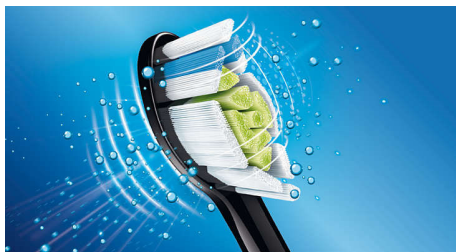

Improves oral health

- 经临床试验证明，喷气式洁牙器具有如牙线一样的效果，有助于呵护牙龈健康 **
- 可清除多达 99.9% 的牙菌斑 ***
- 有助于防止牙间隙的蛀牙

Provides a superior clean

- DiamondClean 钻石亮白型牙刷头，展现 Sonicare 的出众美白效果
- 经过精心设计，可大幅增加声波震动

Superior technology

- 微爆气流技术
- 三次喷射定制设置
- 比手动牙刷清除多达 7 倍的牙菌斑
- 相较于手动牙刷，可获得 2 倍以上的牙齿美白效果

The easiest way to effectively clean between teeth

- 一种养成健康习惯的简单方法

PHILIPS
sonicare

产品亮点

牙齿亮白两个色阶

相较于手动牙刷，飞利浦 Sonicare 电动牙刷仅在 1 周内即可获得 2 倍以上的牙齿美白效果。1 周内便可清除多达一倍的牙渍，令牙齿更加美白。

清除多达 7 倍的牙菌斑

在难以触及的部位，比手动牙刷清除多达 7 倍的牙菌斑。

DiamondClean 钻石亮白型牙刷头

DiamondClean 钻石亮白型牙刷头是飞利浦 Sonicare 中的优质美白刷头，具有钻石形刷毛，可轻柔有效地迅速去除表面污渍和牙菌斑。只需 1 周，即可去除因咖啡、茶、红酒、雪茄和香烟而形成的污渍。

大幅增加声波震动

Philips Sonicare 牙刷头是我们高频、高振幅刷牙运动（每分钟可执行超过 31,000 次震动）核心技术的关键。我们卓越的声波技术将力量从牙刷柄一直延伸到牙刷头的顶尖。这种声波运动会产生一种动态的流动洁力，可使液体深入齿间并沿着牙龈线流动，从而每次都能实现出色且温和的口腔清洁。

可清除多达 99.9% 的牙菌斑

喷气式洁牙器 Ultra 可清除洁牙部位多达 99.9% 的牙菌斑。***

牙龈健康更佳

经临床试验证明，飞利浦 Sonicare 喷气式洁牙器 Ultra 喷嘴如牙线一样有效，可改善

牙龈健康。** 有助于在短短 2 周内改善牙龈健康。

有助于防止蛀牙

飞利浦 Sonicare 喷气式洁牙器 Ultra 可轻柔去除刷牙时漏掉的牙菌斑，有助于防止牙缝蛀牙的形成。

微爆气流技术