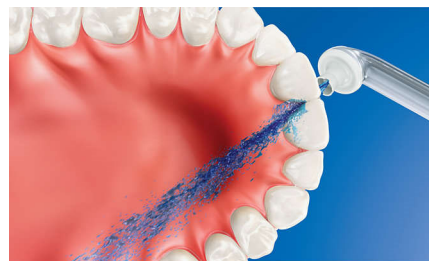

清除多达 7 倍的牙菌斑

在难以触及的部位，比手动牙刷清除多达 7 倍的牙菌斑。

DiamondClean 钻石亮白型牙刷头

DiamondClean 钻石亮白型牙刷头是飞利浦 Sonicare 中的优质美白刷头，具有钻石形刷毛，可轻柔有效地迅速去除表面污渍和牙菌斑。只需 1 周，即可去除因咖啡、茶、红酒、雪茄和香烟而形成的污渍。

大幅增加声波震动

Philips Sonicare 牙刷头是我们高频、高振幅刷牙运动（每分钟可执行超过 31,000 次震动）核心技术的关键。我们卓越的声波技术将力量从牙刷柄一直延伸到牙刷头的顶尖。这种声波运动会产生一种动态的流动洁力，可使液体深入齿间并沿着牙龈线流动，从而每次都能实现出色且温和的口腔清洁。

可清除多达 99.9% 的牙菌斑

喷气式洁牙器 Ultra 可清除洁牙部位多达 99.9% 的牙菌斑。***

牙龈健康更佳

经临床试验证明，飞利浦 Sonicare 喷气式洁牙器 Ultra 喷嘴如牙线一样有效，可改善

牙龈健康。** 有助于在短短 2 周内改善牙龈健康。

有助于防止蛀牙

飞利浦 Sonicare 喷气式洁牙器 Ultra 可轻柔去除刷牙时漏掉的牙菌斑，有助于防止牙缝蛀牙的形成。

微爆气流技术

经临床试验证明的效果归功于我们的技术，它将气流和口腔冲洗或水流相结合，可轻柔有效地去除牙缝深处和牙龈周围的牙菌斑。

三次喷射定制

可根据个人喜好定制喷气式洁牙器 Ultra 的强大喷射功能，每次按激活按钮时，可进行单次、两次或三次喷射。

规格

功率

- 电压：多电压充电器

技术规格

- 电池：充电式设计
- 电池类型：锂离子