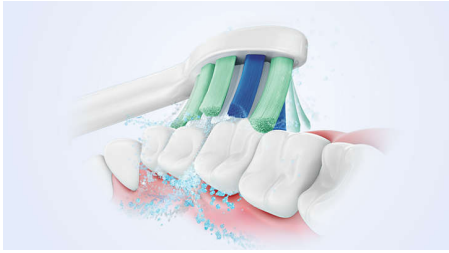

Izceltie produkti

Uzlabota Sonicare tehnoloģija

Spēcīgas saru vibrācijas nogādā mikroburbuļus dziļi starp zobiem un gar smaganu līniju, sniedzot atsvaidzinošu pieredzi. Jūs iegūsiet divu mēnešu manuālu zobu tīrīšanu vien 2 minūtēs.** 31 000 birstes kustību minūtē saudzīgi tīra zobus, atdala aplikumu un aizslauka to prom, gādājot par izcilu tīrību ikdienā.