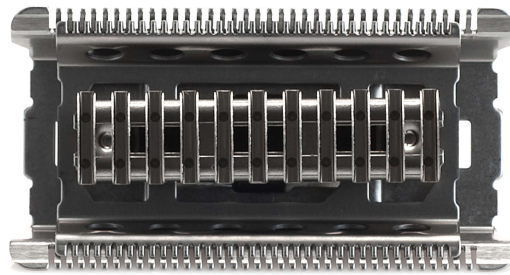

## Scheerblad

## Lady Shave

Roestvrij staal

CRP504/01

## Vervangend scheerblad

Controleer hieronder op compatibiliteit

Dit scheerblad is de beschermende barrière tussen uw huid en de knipelementen van het scheerapparaat. Voor glad, veilig scheren en een zachte, gladde huid.