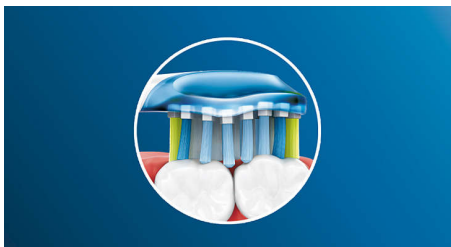

Philips Sonicare's deep clean

- Do 4-krat boljši stik s površino** za enostavno globoko čiščenje

For exceptional plaque removal

- Odstrani do 10-krat več zobnih oblog kot ročna zobna ščetka

Značilnosti

Poslovite se od zobnih oblog

Zaradi prilagodljive zasnove odstrani do 10-krat več zobnih oblog na težje dostopnih mestih* ter zagotavlja resnično globinsko čiščenje ob dlesnih in med zobmi.

Tehnologija za prilagodljivo čiščenje

S tehnologijo za prilagodljivo čiščenje bo čiščenje vedno prilagojeno točno vam. Z upogibanjem mehkih gumijastih stranic se glava ščetke C3 Premium Plaque Control lahko prilagodi obliki vaših zob in dlesni ter ublaži prekomerni pritisk pri čiščenju, hkrati pa izboljša sonično moč čiščenja. Ščetine se tako prilagodijo obliki vaših zob in dlesni, kar zagotavlja 4-krat boljši stik s površino kot običajna glava ščetke** za globlje čiščenje težje dostopnih mest.

Združevalni način BrushSync™

S funkcijo združevalnega načina BrushSync™* boste vedno dosegli najučinkovitejše čiščenje zob. Glava ščetke Premium Plaque Defence C3 se sinhronizira z ročajem ščetke Philips Sonicare**** z omogočenim združevalnim načinom BrushSync™ ter izbere optimalni način ščetkanja in stopnjo intenzivnosti za izjemno ščetkanje. Vaša naloga je le, da pričnete s ščetkanjem.