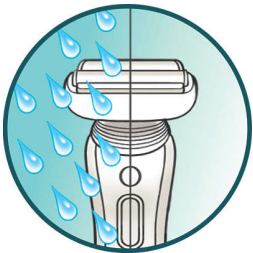

Système avancé de protection de la peau

- Bande à l'aloë vera pour une meilleure hydratation
- La tête de rasage pivotante épouse les courbes de votre corps
- Pour une irritation minimale et un rasage de près

Caractéristiques

Bande à l'aloë vera

La bande à l'aloë vera intégrée améliore l'hydratation de votre peau pour un rasage en douceur

Rasage sans fil

Rasez-vous en toutes circonstances grâce à ce rasoir féminin sans fil

À sec ou avec de la mousse

Rasage sous l'eau ou à sec

Tête de rasage à double grille

La tête de rasage à double grille attrape chaque poil pour un rasage de près, sans irritations

Tête pivotante

La tête de rasage pivotante épouse les courbes de votre corps et assure un contact permanent avec la peau

Têtes flottantes

Les têtes flottantes s'ajustent aux courbes de votre corps, réduisant la pression et les irritations pour votre peau

Spécifications

Poids et dimensions de l'unité de vente

Dimensions: 230 x 197 x 60 millimètre