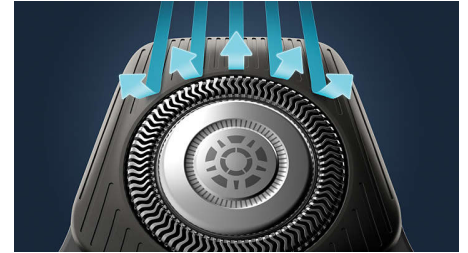

Hair-Guide-precisiescheerhoofden

Dit precisiescheerapparaat met nieuwe vorm is verbeterd met haargeleidende kanalen voor optimaal knip- en huidcomfort.