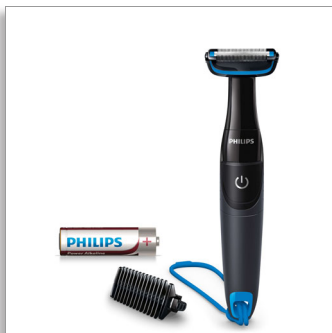

Philips Bodygroom Series
1000
Dusjsikker trimmer for
lyske og kropp

Én påklikkbar kam, 3 mm
Ett AA-batteri følger med

BG1024/16

Uanstrengt kroppshårtrimming, som er trygg selv under beltet

Toveis trimmer med hudbeskyttelse

Serie 1000 er spesielt utformet for kroppen. Den har et unikt system for hudbeskyttelse og en kompakt design, noe som er perfekt til bruk på mindre, sensitive områder eller når du er ute og reiser.

Sikker og effektiv trimming av selv hår på intime områder

- System for hudbeskyttelse som beskytter huden under kroppsspleie
- Toveis trimmer og kam for trimming i alle retninger

Enkel og praktisk å bruke

- Ergonomisk håndtak gir bedre kontroll
- Kroppsspleiesystem konstruert for å vare uten smøring
- 100 % dusjsikker kroppsspleier
- Strøm for opptil to måneders trimming

PHILIPS

Dusjsikker trimmer for lyske og kropp
Én påklikkbar kam, 3 mm Ett AA-batteri følger med

Høydepunkter

System for hudbeskyttelse

Med det unike systemet for beskyttelse av huden kan du trimme så tett som 0,5 mm over huden, uten at de skarpe bladene kommer i direkte kontakt med den. Dermed beskytter du selv de mest sensitive hudområdene.