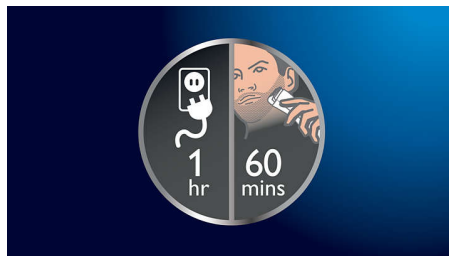

Rechargeable et secteur

Vous bénéficiez de 60 minutes d'autonomie pour 1 h de charge. Si la batterie se décharge en cours d'utilisation, branchez simplement l'appareil sur le secteur pour poursuivre.