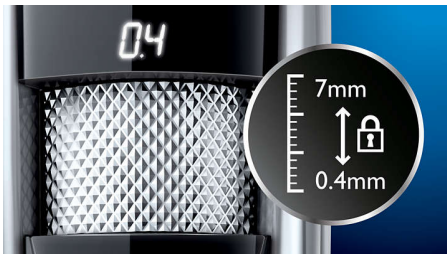

17 hauteurs de coupe verrouillables

Pour sélectionner une hauteur de coupe, tournez simplement la molette située sur le manche jusqu'à ce que la hauteur souhaitée s'affiche. La hauteur de coupe est désormais verrouillée, pour une coupe précise et uniforme.