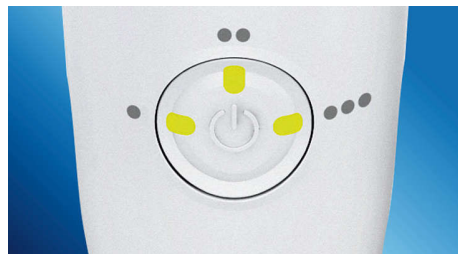

三次喷射定制

可根据个人喜好定制喷气式洁牙器 Ultra 的强大喷射功能，每次按激活按钮时，可进行单次、两次或三次喷射。