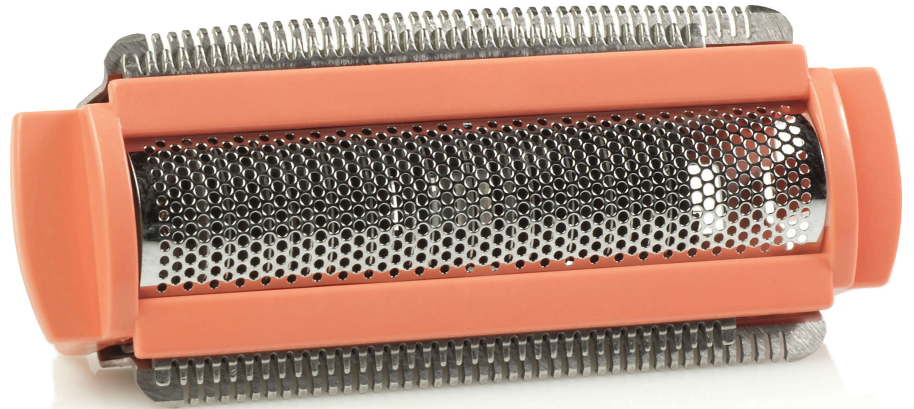

PHILIPS

Unidad de corte

HP1063/01

Para recortar y cortar el vello

Encuentre productos a juego en la pestaña de especificaciones

Esta unidad de afeitado de 1 pieza, un accesorio para tu afeitadora femenina, recorta y corta el vello perfectamente. ¿Necesitas sustituir tu unidad de afeitado actual? Pide una nueva ahora.

Piezas de repuesto Philips fáciles de usar

- Renueva tu producto fácilmente con piezas originales de Philips

Destacados

Piezas del producto fáciles de renovar

De vez en cuando, es necesario renovar sus productos; nunca antes había sido tan fácil hacerlo como con las piezas de repuesto de Philips. Todo esto con garantía de calidad Philips.

Especificaciones

Pieza de repuesto

Se ajusta a los tipos de producto:

HP6306/00, HP6306/31

Apto para los modelos de producto:: HP6306