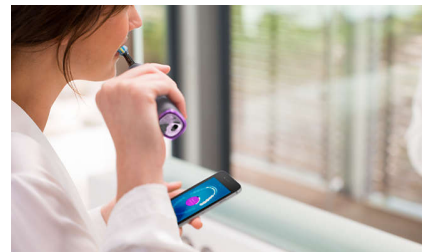

- 带您返回任何错过的部位，达到全覆盖
- 提醒您是否用力过猛
- 开始更好地护理有问题的部位
- 指导您重点刷洗遗漏区域
- 引导您减少用力刷牙

Optimize your brushing

- 优质充电杯和旅行收藏盒
- 刷头会自动选择最佳设置
- 从 4 种模式和 3 种强度设置中进行选择
- 确保充分利用刷头

产品亮点

告别牙菌斑

卡入 C3 智臻牙菌斑控制刷头，体验我们的深层清洁。柔软的弹性侧边使刷毛紧密贴合到每个牙齿的表面，带来 4 倍以上的接触面贴合度***并从难以触及的部位去除多达 10 倍以上的牙菌斑*。

补刷提醒功能

如果您碰巧在刷牙时错过了某个部位，您应用程序的补刷提醒功能会显示出来。然后您就可以返回再刷一遍，并且每次都能确信进行了完整的清洁。

重点部位和目标设定

您的牙医有没有指出过您口腔中有问题的部位？我们会在您的应用程序内立体口腔图中将其突显出来，并且提醒您格外注意这些部位。

太过用力？

您可能不会注意到自己刷牙用力过猛，但钻石亮白智能系列会。如果您太过用力，手柄末端的光环会闪烁。这是减轻压力，让刷头完成工作的温柔提醒。10 人中有 7 人发现此功能有助于其成为更好的刷牙者。

轻松上手

有了电动牙刷，您应让牙刷完成刷牙工作。我们已在牙刷柄中内置了智能摩擦感应作为减小刷牙幅度的温馨提醒。这样，您就可以提高刷牙技巧，达到更柔和、更有效的清洁效果。

BrushSync 模式配对

想知道您应使用哪种模式和强度？无需再犹豫。刷头中的微芯片会告知钻石亮白智能系列您使用的是哪种模式和强度。因此，如果您卡入牙龈保健刷头，您的牙刷知道应选择优化模式和强度，为您的牙龈提供轻柔高效地护理。您所做的就是按下电源按钮。