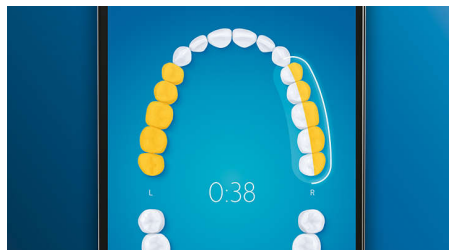

- 带您返回任何错过的部位，达到全覆盖
- 提醒您是否用力过猛
- 开始更好地护理有问题的部位
- 指导您重点刷洗遗漏区域
- 引导您减少用力刷牙

Optimize your brushing

- 优质充电杯和旅行收藏盒
- 刷头会自动选择最佳设置
- 从 4 种模式和 3 种强度设置中进行选择
- 确保充分利用刷头

产品亮点

告别牙菌斑

卡入 C3 智臻牙菌斑控制刷头，体验我们的深层清洁。柔软的弹性侧边使刷毛紧密贴合到每个牙齿的表面，带来 4 倍以上的接触面贴合度***并从难以触及的部位去除多达 10 倍以上的牙菌斑*。

呵护您的牙龈

卡入 G3 智臻护龈刷头，改善您的牙龈健康。其刷毛尺寸更小，专门针对牙龈线，可轻柔但高效地清洁牙龈线，也就是牙龈疾病开始的地方。临床试验证明，这种刷头可有效减少牙龈发炎*，只需两周，牙龈健康度即可提高 7 倍。*

快速亮白牙齿

卡入 W3 智臻亮白刷头，去除表面牙渍，露出洁白笑容。去渍刷毛密集排列在中央，临床证明，只需 3 天，即可清除多达一倍以上的牙渍。**

不会错过任何部位

飞利浦 Sonicare 应用程序可让您知道您何时已经实现彻底清洁，并会指导您成为更棒、更细心的刷牙能手。

补刷提醒功能

如果您碰巧在刷牙时错过了某个部位，您应用程序的补刷提醒功能会显示出来。然后您就可以返回再刷一遍，并且每次都能确信进行了完整的清洁。

重点部位和目标设定

您的牙医有没有指出过您口腔中有问题的部位？我们会在您的应用程序内立体口腔图中将其突显出来，并且提醒您格外注意这些部位。

太过用力？

您可能不会注意到自己刷牙用力过猛，但钻石亮白智能系列会。如果您太过用力，手柄末端的光环会闪烁。这是减轻压力，让刷头完成工作的温柔提醒。10 人中有 7 人发现此功能有助于其成为更好的刷牙者。