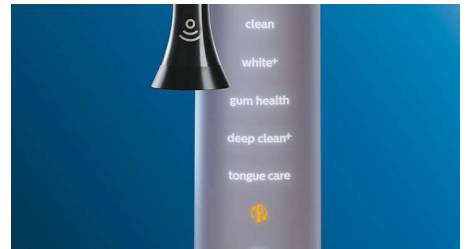

呵护您的牙龈

卡入 G3 智臻护龈刷头，改善您的牙龈健康。其刷毛尺寸更小，专门针对牙龈线，可轻柔但高效地清洁牙龈线，也就是牙龈疾病开始的地方。临床试验证明，这种刷头可有效减少牙龈发炎*，只需两周，牙龈健康度即可提高 7 倍。*

快速亮白牙齿

卡入 W3 智臻亮白刷头，去除表面牙渍，露出洁白笑容。去渍刷毛密集排列在中央，临床证明，只需 3 天，即可清除多达一倍以上的牙渍。**

不会错过任何部位

飞利浦 Sonicare 应用程序可让您知道您何时已经实现彻底清洁，并会指导您成为更棒、更细心的刷牙能手。

补刷提醒功能

如果您碰巧在刷牙时错过了某个部位，您应用程序的补刷提醒功能会显示出来。然后您就可以返回再刷一遍，并且每次都能确信进行了完整的清洁。

重点部位和目标设定

您的牙医有没有指出过您口腔中有问题的部位？我们会在您的应用程序内立体口腔图中将其突显出来，并且提醒您格外注意这些部位。

太过用力？

您可能不会注意到自己刷牙用力过猛，但钻石亮白智能系列会。如果您太过用力，手柄末端的光环会闪烁。这是减轻压力，让刷头完成工作的温柔提醒。10 人中有 7 人发现此功能有助于其成为更好的刷牙者。

轻松上手

有了电动牙刷，您应让牙刷完成刷牙工作。我们已在牙刷柄中内置了智能摩擦感应作为减小刷牙幅度的温馨提醒。这样，您就可以提高刷牙技巧，达到更柔和、更有效的清洁效果。

BrushSync 模式配对

想知道您应使用哪种模式和强度？无需再犹豫。刷头中的微芯片会告知钻石亮白智能系列您使用的是哪种模式和强度。因此，如果您卡入牙龈保健刷头，您的牙刷知道应选择优化模式和强度，为您的牙龈提供轻柔高效地护理。您所做的就是按下电源按钮。