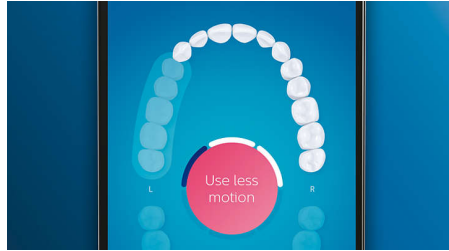

- 带您返回任何错过的部位，达到全覆盖
- 提醒您是否用力过猛
- 开始更好地护理有问题的部位
- 指导您重点刷洗遗漏区域
- 引导您减少用力刷牙

Optimize your brushing

- 优质充电杯和旅行收藏盒
- 刷头会自动选择最佳设置
- 从 4 种模式和 3 种强度设置中进行选择
- 确保充分利用刷头

产品亮点

告别牙菌斑

卡入 C3 智臻牙菌斑控制刷头，体验我们的深层清洁。柔软的弹性侧边使刷毛紧密贴合到每个牙齿的表面，带来 4 倍以上的接触面贴合度***并从难以触及的部位去除多达 10 倍以上的牙菌斑*。

呵护您的牙龈

卡入 G3 智臻护龈刷头，改善您的牙龈健康。其刷毛尺寸更小，专门针对牙龈线，可轻柔但高效地清洁牙龈线，也就是牙龈疾病开始的地方。临床试验证明，这种刷头可有效减少牙龈发炎*，只需两周，牙龈健康度即可提高 7 倍。*

快速亮白牙齿

卡入 W3 智臻亮白刷头，去除表面牙渍，露出洁白笑容。去渍刷毛密集排列在中央，临床证明，只需 3 天，即可清除多达一倍以上的牙渍。**

不会错过任何部位

飞利浦 Sonicare 应用程序可让您知道您何时已经实现彻底清洁，并会指导您成为更棒、更细心的刷牙能手。

补刷提醒功能

如果您碰巧在刷牙时错过了某个部位，您应用程序的补刷提醒功能会显示出来。然后您就可以返回再刷一遍，并且每次都能确信进行了完整的清洁。

重点部位和目标设定

您的牙医有没有指出过您口腔中有问题的部位？我们会在您的应用程序内立体口腔图中将其突显出来，并且提醒您格外注意这些部位。

太过用力？

您可能不会注意到自己刷牙用力过猛，但钻石亮白智能系列会。如果您太过用力，手柄末端的光环会闪烁。这是减轻压力，让刷头完成工作的温柔提醒。10 人中有 7 人发现此功能有助于其成为更好的刷牙者。

轻松上手

有了电动牙刷，您应让牙刷完成刷牙工作。我们已在牙刷柄中内置了智能摩擦感应作为减小刷牙幅度的温馨提醒。这样，您就可以提高刷牙技巧，达到更柔和、更有效的清洁效果。

BrushSync 模式配对

想知道您应使用哪种模式和强度？无需再犹豫。刷头中的微芯片会告知钻石亮白智能系列您使用的是哪种模式和强度。因此，如果您卡入牙龈保健刷头，您的牙刷知道应选择优化模式和强度，为您的牙龈提供轻柔高效地护理。您所做的就是按下电源按钮。