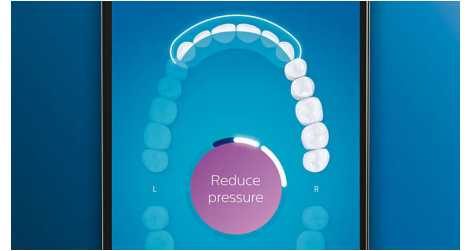

- 带您返回任何错过的部位，达到全覆盖
- 提醒您是否用力过猛
- 开始更好地护理有问题的部位
- 指导您重点刷洗遗漏区域
- 引导您减少用力刷牙

Optimize your brushing

- 优质充电杯和旅行收藏盒
- 刷头会自动选择最佳设置
- 从 4 种模式和 3 种强度设置中进行选择
- 确保充分利用刷头

产品亮点

告别牙菌斑

卡入 C3 智臻牙菌斑控制刷头，体验我们的深层清洁。柔软的弹性侧边使刷毛紧密贴合到每个牙齿的表面，带来 4 倍以上的接触面贴合度***并从难以触及的部位去除多达 10 倍以上的牙菌斑*。

呵护您的牙龈

卡入 G3 智臻护龈刷头，改善您的牙龈健康。其刷毛尺寸更小，专门针对牙龈线，可轻柔但高效地清洁牙龈线，也就是牙龈疾病开始的地方。临床试验证明，这种刷头可有效减少牙龈发炎*，只需两周，牙龈健康度即可提高 7 倍。*

快速亮白牙齿

卡入 W3 智臻亮白刷头，去除表面牙渍，露出洁白笑容。去渍刷毛密集排列在中央，临床证明，只需 3 天，即可清除多达一倍以上的牙渍。**

不会错过任何部位

飞利浦 Sonicare 应用程序可让您知道您何时已经实现彻底清洁，并会指导您成为更棒、更细心的刷牙能手。

补刷提醒功能

如果您碰巧在刷牙时错过了某个部位，您应用程序的补刷提醒功能会显示出来。然后您就可以返回再刷一遍，并且每次都能确信进行了完整的清洁。

重点部位和目标设定

您的牙医有没有指出过您口腔中有问题的部位？我们会在您的应用程序内立体口腔图中将其突显出来，并且提醒您格外注意这些部位。

太过用力？

您可能不会注意到自己刷牙用力过猛，但钻石亮白智能系列会。如果您太过用力，手柄末端的光环会闪烁。这是减轻压力，让刷头完成工作的温柔提醒。10 人中有 7 人发现此功能有助于其成为更好的刷牙者。

轻松上手

有了电动牙刷，您应让牙刷完成刷牙工作。我们已在牙刷柄中内置了智能摩擦感应作为减小刷牙幅度的温馨提醒。这样，您就可以提高刷牙技巧，达到更柔和、更有效的清洁效果。

BrushSync 模式配对

想知道您应使用哪种模式和强度？无需再犹豫。刷头中的微芯片会告知钻石亮白智能系列您使用的是哪种模式和强度。因此，如果您卡入牙龈保健刷头，您的牙刷知道应选择优化模式和强度，为您的牙龈提供轻柔高效地护理。您所做的就是按下电源按钮。