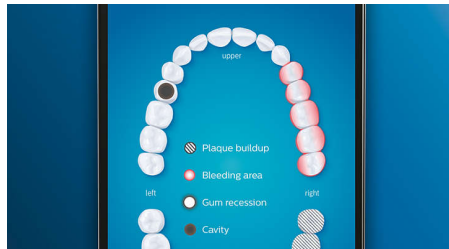

- 带您返回任何错过的部位，达到全覆盖
- 提醒您是否用力过猛
- 开始更好地护理有问题的部位
- 指导您重点刷洗遗漏区域
- 引导您减少用力刷牙

Optimize your brushing

- 优质充电杯和旅行收藏盒
- 刷头会自动选择最佳设置
- 从 4 种模式和 3 种强度设置中进行选择
- 确保充分利用刷头

产品亮点

告别牙菌斑

卡入 C3 智臻牙菌斑控制刷头，体验我们的深层清洁。柔软的弹性侧边使刷毛紧密贴合到每个牙齿的表面，带来 4 倍以上的接触面贴合度***并从难以触及的部位去除多达 10 倍以上的牙菌斑*。

呵护您的牙龈

卡入 G3 智臻护龈刷头，改善您的牙龈健康。其刷毛尺寸更小，专门针对牙龈线，可轻柔但高效地清洁牙龈线，也就是牙龈疾病开始的地方。临床试验证明，这种刷头可有效减少牙龈发炎*，只需两周，牙龈健康度即可提高 7 倍。*

快速亮白牙齿

卡入 W3 智臻亮白刷头，去除表面牙渍，露出洁白笑容。去渍刷毛密集排列在中央，临床证明，只需 3 天，即可清除多达一倍以上的牙渍。**

不会错过任何部位

飞利浦 Sonicare 应用程序可让您知道您何时已经实现彻底清洁，并会指导您成为更棒、更细心的刷牙能手。

补刷提醒功能

如果您碰巧在刷牙时错过了某个部位，您应用程序的补刷提醒功能会显示出来。然后您就可以返回再刷一遍，并且每次都能确信进行了完整的清洁。

重点部位和目标设定

您的牙医有没有指出过您口腔中有问题的部位？我们会在您的应用程序内立体口腔图中将其突显出来，并且提醒您格外注意这些部位。

太过用力？

您可能不会注意到自己刷牙用力过猛，但钻石亮白智能系列会。如果您太过用力，手柄末端的光环会闪烁。这是减轻压力，让刷头完成工作的温柔提醒。10 人中有 7 人发现此功能有助于其成为更好的刷牙者。

轻松上手

有了电动牙刷，您应让牙刷完成刷牙工作。我们已在牙刷柄中内置了智能摩擦感应作为减小刷牙幅度的温馨提醒。这样，您就可以提高刷牙技巧，达到更柔和、更有效的清洁效果。

BrushSync 模式配对

想知道您应使用哪种模式和强度？无需再犹豫。刷头中的微芯片会告知钻石亮白智能系列您使用的是哪种模式和强度。因此，如果您卡入牙龈保健刷头，您的牙刷知道应选择优化模式和强度，为您的牙龈提供轻柔高效地护理。您所做的就是按下电源按钮。