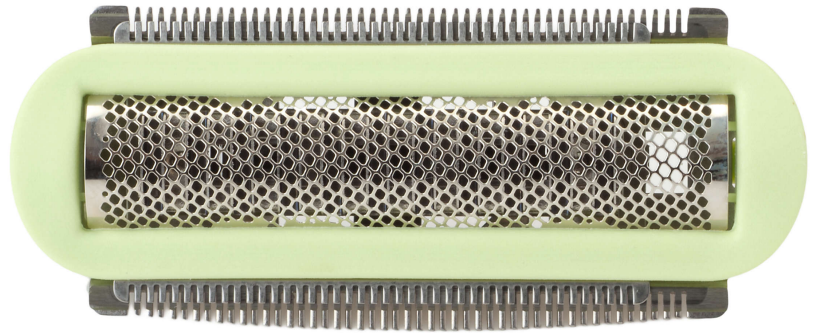

PHILIPS

Scheerhoofd

royaalblauw

CRP505/01

Voortdurend glad scheren

Bijpassende producten vindt u op het tabblad Specificaties

Hebt u een nieuw scheerhoofd nodig voor uw Ladyshave? Dit scheerhoofd verwijdert elk haartje zorgvuldig. Voor een perfect en duurzaam resultaat!

Het gemak van Philips-reserveonderdelen

- Vernieuw uw product eenvoudig met originele Philips-onderdelen

Kenmerken

Eenvoudig vervangen van onderdelen

Zo nu en dan heeft uw product een servicebeurt nodig en met de vervangingsonderdelen van Philips is het nog

nooit zo gemakkelijk geweest om uw product te onderhouden. De Philips-kwaliteit is gegarandeerd.

Specificaties

Vervangbaar onderdeel

Geschikt voor producttypen: HP6350/00, HP6350/01, HP6350/52, HP6350/54