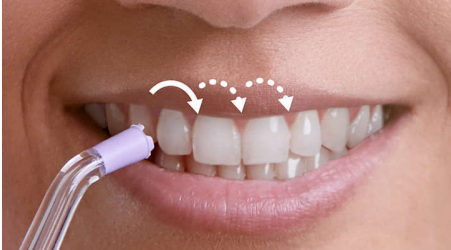

Pārdomāta diegošana labākai smaganu veselībai

Jaunais Philips Sonicare Power Flosser ar izteiktām īpašībām, kas pacientiem sniedz jauna līmeņa tīrību un veicina ilgstošu atbilstību, ir nākamās paaudzes zobu diegošana.

New level clean

- 4 skalošanas režīmi, 10 intensitātes līmeņi
- Vienkārši uzpildāma 600 ml tvertne
- Kompakta uzgaļu kastīte
- Vienkārši lietojama magnētiskā dokstacija ar automātiskas izslēgšanās funkciju
- F1 standarta uzgalis regulārai tīrīšanai
- F3 Quad Stream uzgalis maksimālam pārklājumam
- Quad Stream rūpīgai tīrīšanai
- Pulse Wave vada no zoba uz zobu
- Ļoti klusa ierīce lielisku rezultātu iegūšanai, netraucējot citus

PHILIPS
sonicare

Izceltie produkti

Rūpīgai tīrīšanai

Unikālas krustveida uzgali rada četras platās plūsmas rūpīgai tīrīšanai interproksimālā virzienā un gar smaganu robežu.

Vada no zoba uz zobu

Īss pauzes tīrīšanas impulss ļauj pacientiem pārvirzīt uzgali uz nākamo zobstarpu, lai nodrošinātu pilnīgu mutes tīrību.

F3 Quad Stream uzgali

Lai nodrošinātu maksimālu pārklājumu un vēl rūpīgāku tīrīšanu, izmantojiet Quad Stream uzgali, lai koncentrētu ūdeni četrās platās plūsmās starp zobiem un gar smaganu līniju. Mīkstais gumijas virzulis ir maigs pret smaganām, un visi uzgaļi ir viegli pievienojami un noņemami.