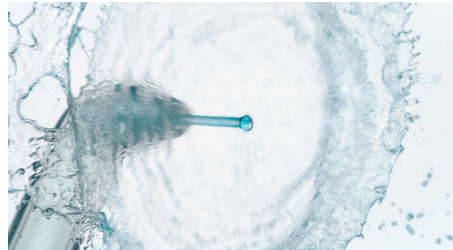

F1 standarta uzgali

Standarta uzgali spēcīgai tīrīšanai starp zobiem, lai noņemtu aplikumu un netīrumus