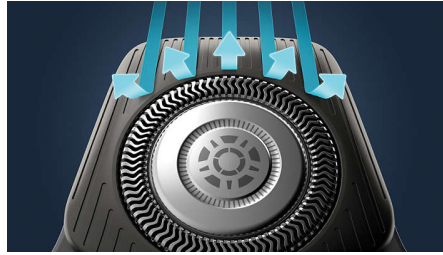

Capteur Power Adapt

Ce rasoir électrique est équipé d'un capteur intelligent de pilosité faciale qui détecte la densité des poils 125 fois par seconde. Cette technologie ajuste automatiquement la puissance de coupe pour vous procurer un rasage en douceur et sans effort.

Têtes flexibles 360-D

Conçu pour suivre les contours de votre visage, ce rasoir électrique Philips est doté de têtes entièrement flexibles qui pivotent à 360° pour un rasage impeccable et confortable.

Têtes de précision Hair-Guide

Ce nouveau rasoir de stylisation de précision est doté de canaux de guidage des poils pour une coupe et un confort optimaux.

Quick Clean Pod sans câble

10 fois plus efficace qu'un nettoyage à l'eau**, le puissant module de nettoyage nettoie et lubrifie votre rasoir en 1 minute seulement. Son utilisation permet de maintenir les performances du rasoir et d'améliorer l'hygiène.