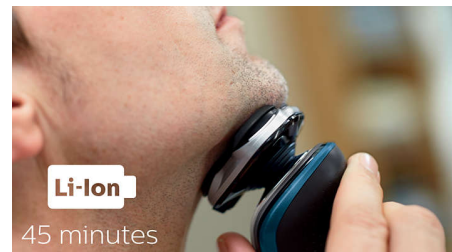

45 λεπτά αυτονομίας

Απολαύστε 45+ λεπτά αυτονομίας (περίπου 15 ξυρίσματα) με μία ώρα φόρτισης. Αυτή η ξυριστική μηχανή λειτουργεί μόνο ασύρματα.