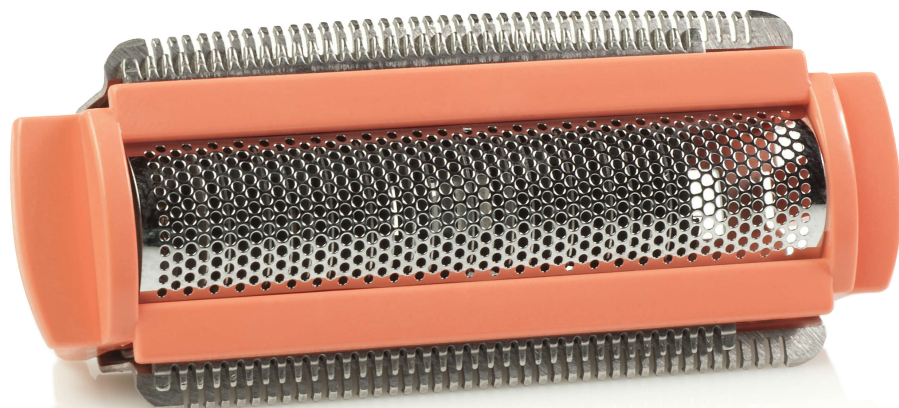

PHILIPS

Bloc tondeuse

HP1063/01

Pour tondre et couper les poils

Les produits correspondants sont dans l'onglet Caractéristiques techniques

Ce bloc tondeuse, un accessoire de votre rasoir féminin, tond et coupe parfaitement les poils. Vous devez remplacer votre bloc tondeuse actuel ? Commandez-en un neuf ici !

Pièces de rechange Philips faciles à utiliser

- Prolongez la durée de vie de votre produit avec les pièces détachées Philips.

Points forts

Remplacement facile des pièces détachées

De temps en temps, votre produit peut avoir besoin d'entretien et cela n'a jamais été aussi facile qu'avec les pièces de rechange Philips pour renouveler votre produit. Tout cela avec la garantie de qualité Philips.