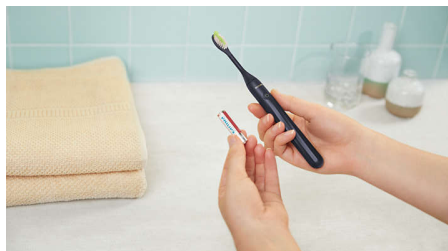

一机在手，尽享出色刷牙体验

新款电动牙刷可更好地清洁牙齿，让您露出闪亮笑容。无论您身在何处，这款牙刷都可随身携带。它采用时尚的轻型设计，具有便携盒，是适合您的理想牙刷。您的牙刷是哪个颜色的？

更好的刷牙效果

- 微波震动

自在随行

- 无论何时何地可随身携带的旅行盒

绝无任何烦恼之忧

- 一节电池，即可快速充电 90 天
- 使用刷牙指导轻松完成例行程序
- 订阅飞利浦 One，保持牙刷清洁

多种颜色

- 适合各种风格的颜色

产品亮点

微波震动

请将此款牙刷视为手动牙刷的电动版本。只需轻触按钮，微振动和轮廓刷毛就能轻柔地清洁和抛光您的牙齿。

可随身携带的旅行盒

就像您自己的旅伴一样。无论您走到哪里，这一款都能与您相伴。它时尚、轻便且便于携带，适合在旅途中使用。

轻松完成例行程序

有时，我们都需要一些指导。飞利浦 One 牙刷每隔 30 秒就会发出嗡嗡声，鼓励您转到嘴巴的下一个部位。刷牙 2 分钟时发出嗡嗡声让您知道刷牙工作完成了。

适合各种风格的颜色

从迈阿密到午夜、芒果到薄荷，选择适合您风格的颜色。您可以将刷头与手柄混合搭配，创建自己的颜色组合。

刷牙 90 天

使用一节 AAA 电池刷牙 90 天。拥有三个月更加白皙、灿烂的微笑。

绝无任何烦恼之忧的订阅

保养您的牙刷应该很容易。订阅后，每 90 天将替换刷头和新电池自动送至您家中。不用担心，拥有一口好牙不在话下。

规格

技术规格

电池: AAA 碱性

操作时间 (电量从满到空): 长达 90 天

设计和外观

颜色: 芒果

兼容性

刷头兼容性: 仅兼容, 飞利浦 One 手柄