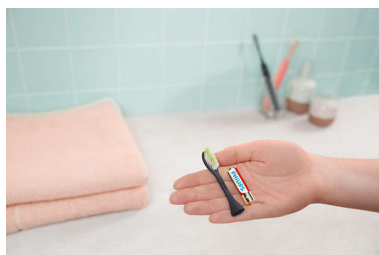

一机在手，尽享出色刷牙体验

新款电动牙刷可更好地清洁牙齿，让您露出闪亮笑容。无论您身在何处，这款牙刷都可随身携带。它采用时尚的轻型设计，具有便携盒，是适合您的理想牙刷。您的牙刷是哪个颜色的？

更好的刷牙效果

- 微波震动

自在随行

- 无论何时何地可随身携带的旅行盒

绝无任何烦恼之忧

- 一节电池，即可快速充电 90 天
- 使用刷牙指导轻松完成例行程序
- 订阅飞利浦 One，保持牙刷清洁

多种颜色

- 适合各种风格的颜色

产品亮点

微波震动

请将此款牙刷视为手动牙刷的电动版本。只需轻触按钮，微振动和轮廓刷毛就能轻柔地清洁和抛光您的牙齿。

可随身携带的旅行盒

就像您自己的旅伴一样。无论您走到哪里，这一款都能与您相伴。它时尚、轻便且便于携带，适合在旅途中使用。

轻松完成例行程序

有时，我们都需要一些指导。飞利浦 One 牙刷每隔 30 秒就会发出嗡嗡声，鼓励您转到嘴巴的下一个部位。刷牙 2 分钟时发出嗡嗡声让您知道刷牙工作完成了。

适合各种风格的颜色

从迈阿密到午夜、芒果到薄荷，选择适合您风格的颜色。您可以将刷头与手柄混合搭配，创建自己的颜色组合。

刷牙 90 天

使用一节 AAA 电池刷牙 90 天。拥有三个月更加白皙、灿烂的微笑。

绝无任何烦恼之忧的订阅

保养您的牙刷应该很容易。订阅后，每 90 天将替换刷头和新电池自动送至您家中。不用担心，拥有一口好牙不在话下。

规格

技术规格

电池: AAA 碱性

操作时间 (电量从满到空): 长达 90 天

设计和外观

颜色: 芒果

兼容性

刷头兼容性: 仅兼容, 飞利浦 One 手柄