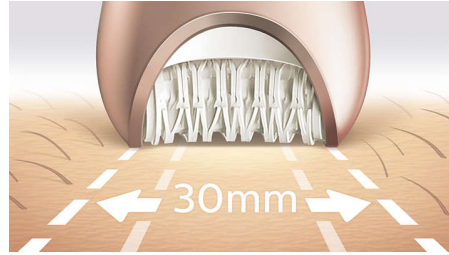

Attrape fermement les poils, même les plus fins

Facile à manier, pour des résultats durables, sans effort

La poignée en forme de S vous permet de passer facilement l'épilateur sur tout le corps. Sa tête large équipée de disques en céramique épile au plus près de la peau, afin d'attraper les poils les plus fins, pour des résultats rapides et durables. Utilisation sous l'eau ou à sec, avec 7 accessoires pour des soins personnalisés.

Résultat durable

- Tête d'épilation en céramique unique pour mieux saisir les poils
- Système d'épilation breveté
- Utilisez systématiquement l'appareil avec un angle à 90 degrés pour bénéficier de performances optimales

Le manche ergonomique est facile à tenir et à manier pour un contrôle maximal et une portée optimale sur toutes les zones du corps.

Disques en céramique à micro-rainures

La texture rugueuse de la céramique utilisée sur notre tête d'épilation permet de saisir fermement les poils. Même les poils les plus fins ne s'échappent pas.

Tête d'épilation extra-large

La tête d'épilation extra-large couvre une plus grande surface à chaque passage pour une épilation plus rapide.

Système d'épilation breveté

Tous les épilateurs Philips sont équipés d'un système unique qui soulève et recueille les poils couchés, puis les guide jusqu'à ce qu'ils soient saisis fermement et extraits. Associé aux disques uniques en céramique arrondis, il permet d'épiler au plus près de la peau, pour des résultats optimaux, en douceur.