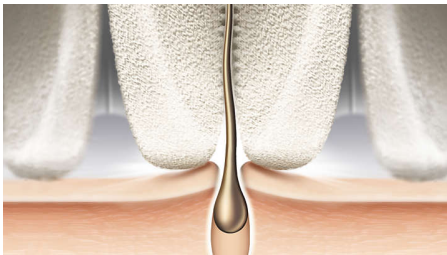

Stingri satver pat sīkus matiņus

Viegli kontrolējams ilgstoša rezultāta iegūšanai

S formas rokturis palīdz to virzīt pāri ķermenim. Plata galviņa ar keramiskajiem diskiem nodrošina ādai tuvu epilēšanu, lai satvertu pat sīkākos matiņus, un ilgstošu rezultātu. Mitrā un sausā lietošana ar 1 piederumu.

Personalizēti ķermeņa kopšanas risinājumi

- Ķermeņa kopšanas galviņas personalizētiem un ērtiem risinājumiem
- Iekļauts masāžas uzgalis

Lieliski rezultāti

- Epilēšanas galviņa no unikāla keramiska materiāla labākai saķerei
- Patentēta epilēšanas sistēma
- Vienmēr lietojiet 90 grādu leņķi vislabākajam sniegtamam
- Īpaši plata epilatora galviņa

Izceltie produkti

S formas rokturis

Ergonomiskais rokturis ir viegli satverams, tas nodrošina maksimālu kontroli un padara visas ķermeņa zonas viegli aizsniedzamas.

Keramiskie diski ar mikro rievībām

Mūsu epilatora galviņa ir unikāla, jo izgatavota no rupja keramiska materiāla, kas stingri satver matiņus, no tā neizslidēs pat smalki matiņi.

Īpaši plata epilatora galviņa

Īpaši plata epilatora galviņa vienā gājienā epilē lielāku laukumu un ātrāk likvidē matiņus.

Patentēta epilēšanas sistēma

Visiem mūsu Philips epilatoriem ir unikāla sistēma, ar pincetēm, kas pacel guļošus matiņus un novirza uz izraušanas punktu, stingri satverot un izraujot matiņu. Apvienojumā ar unikāliem apaļiem keramiskajiem diskiem šī sistēma epilē tuvāk ādai, lai iegūtu optimālus rezultātus saudzīgākā veidā.