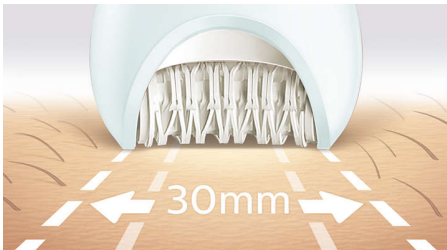

Stingri satver pat sīkus matiņus

Viegli kontrolējams ilgstoša rezultāta iegūšanai

S formas rokturis palīdz to virzīt pāri ķermenim. Plata galviņa ar keramiskajiem diskiem nodrošina ādai tuvu epilēšanu, lai satvertu pat sīkākos matiņus, un ilgstošu rezultātu. Mitrā un sausā lietošana ar 1 piederumu.

Personalizēti ķermeņa kopšanas risinājumi

- Ķermeņa kopšanas galviņas personalizētiem un ērtiem risinājumiem
- Iekļauts masāžas uzgalis

Lieliski rezultāti

- Epilēšanas galviņa no unikāla keramiska materiāla labākai saķerei
- Patentēta epilēšanas sistēma
- Vienmēr lietojiet 90 grādu leņķi vislabākajam sniegtamam
- Īpaši plata epilatora galviņa

Izceltie produkti

S formas rokturis

Ergonomiskais rokturis ir viegli satverams, tas nodrošina maksimālu kontroli un padara visas ķermeņa zonas viegli aizsniedzamas.

Keramiskie diski ar mikro rievībām

Mūsu epilatora galviņa ir unikāla, jo izgatavota no rupja keramiska materiāla, kas stingri satver matiņus, no tā neizslidēs pat smalki matiņi.

Īpaši plata epilatora galviņa

Īpaši plata epilatora galviņa vienā gājienā epilē lielāku laukumu un ātrāk likvidē matiņus.

Patentēta epilēšanas sistēma

Visiem mūsu Philips epilatoriem ir unikāla sistēma, ar pincetēm, kas pacel guļošus matiņus un novirza uz izraušanas punktu, stingri satverot un izraujot matiņu. Apvienojumā ar unikāliem apaļiem keramiskajiem diskiem šī sistēma epilē tuvāk ādai, lai iegūtu optimālus rezultātus saudzīgākā veidā.